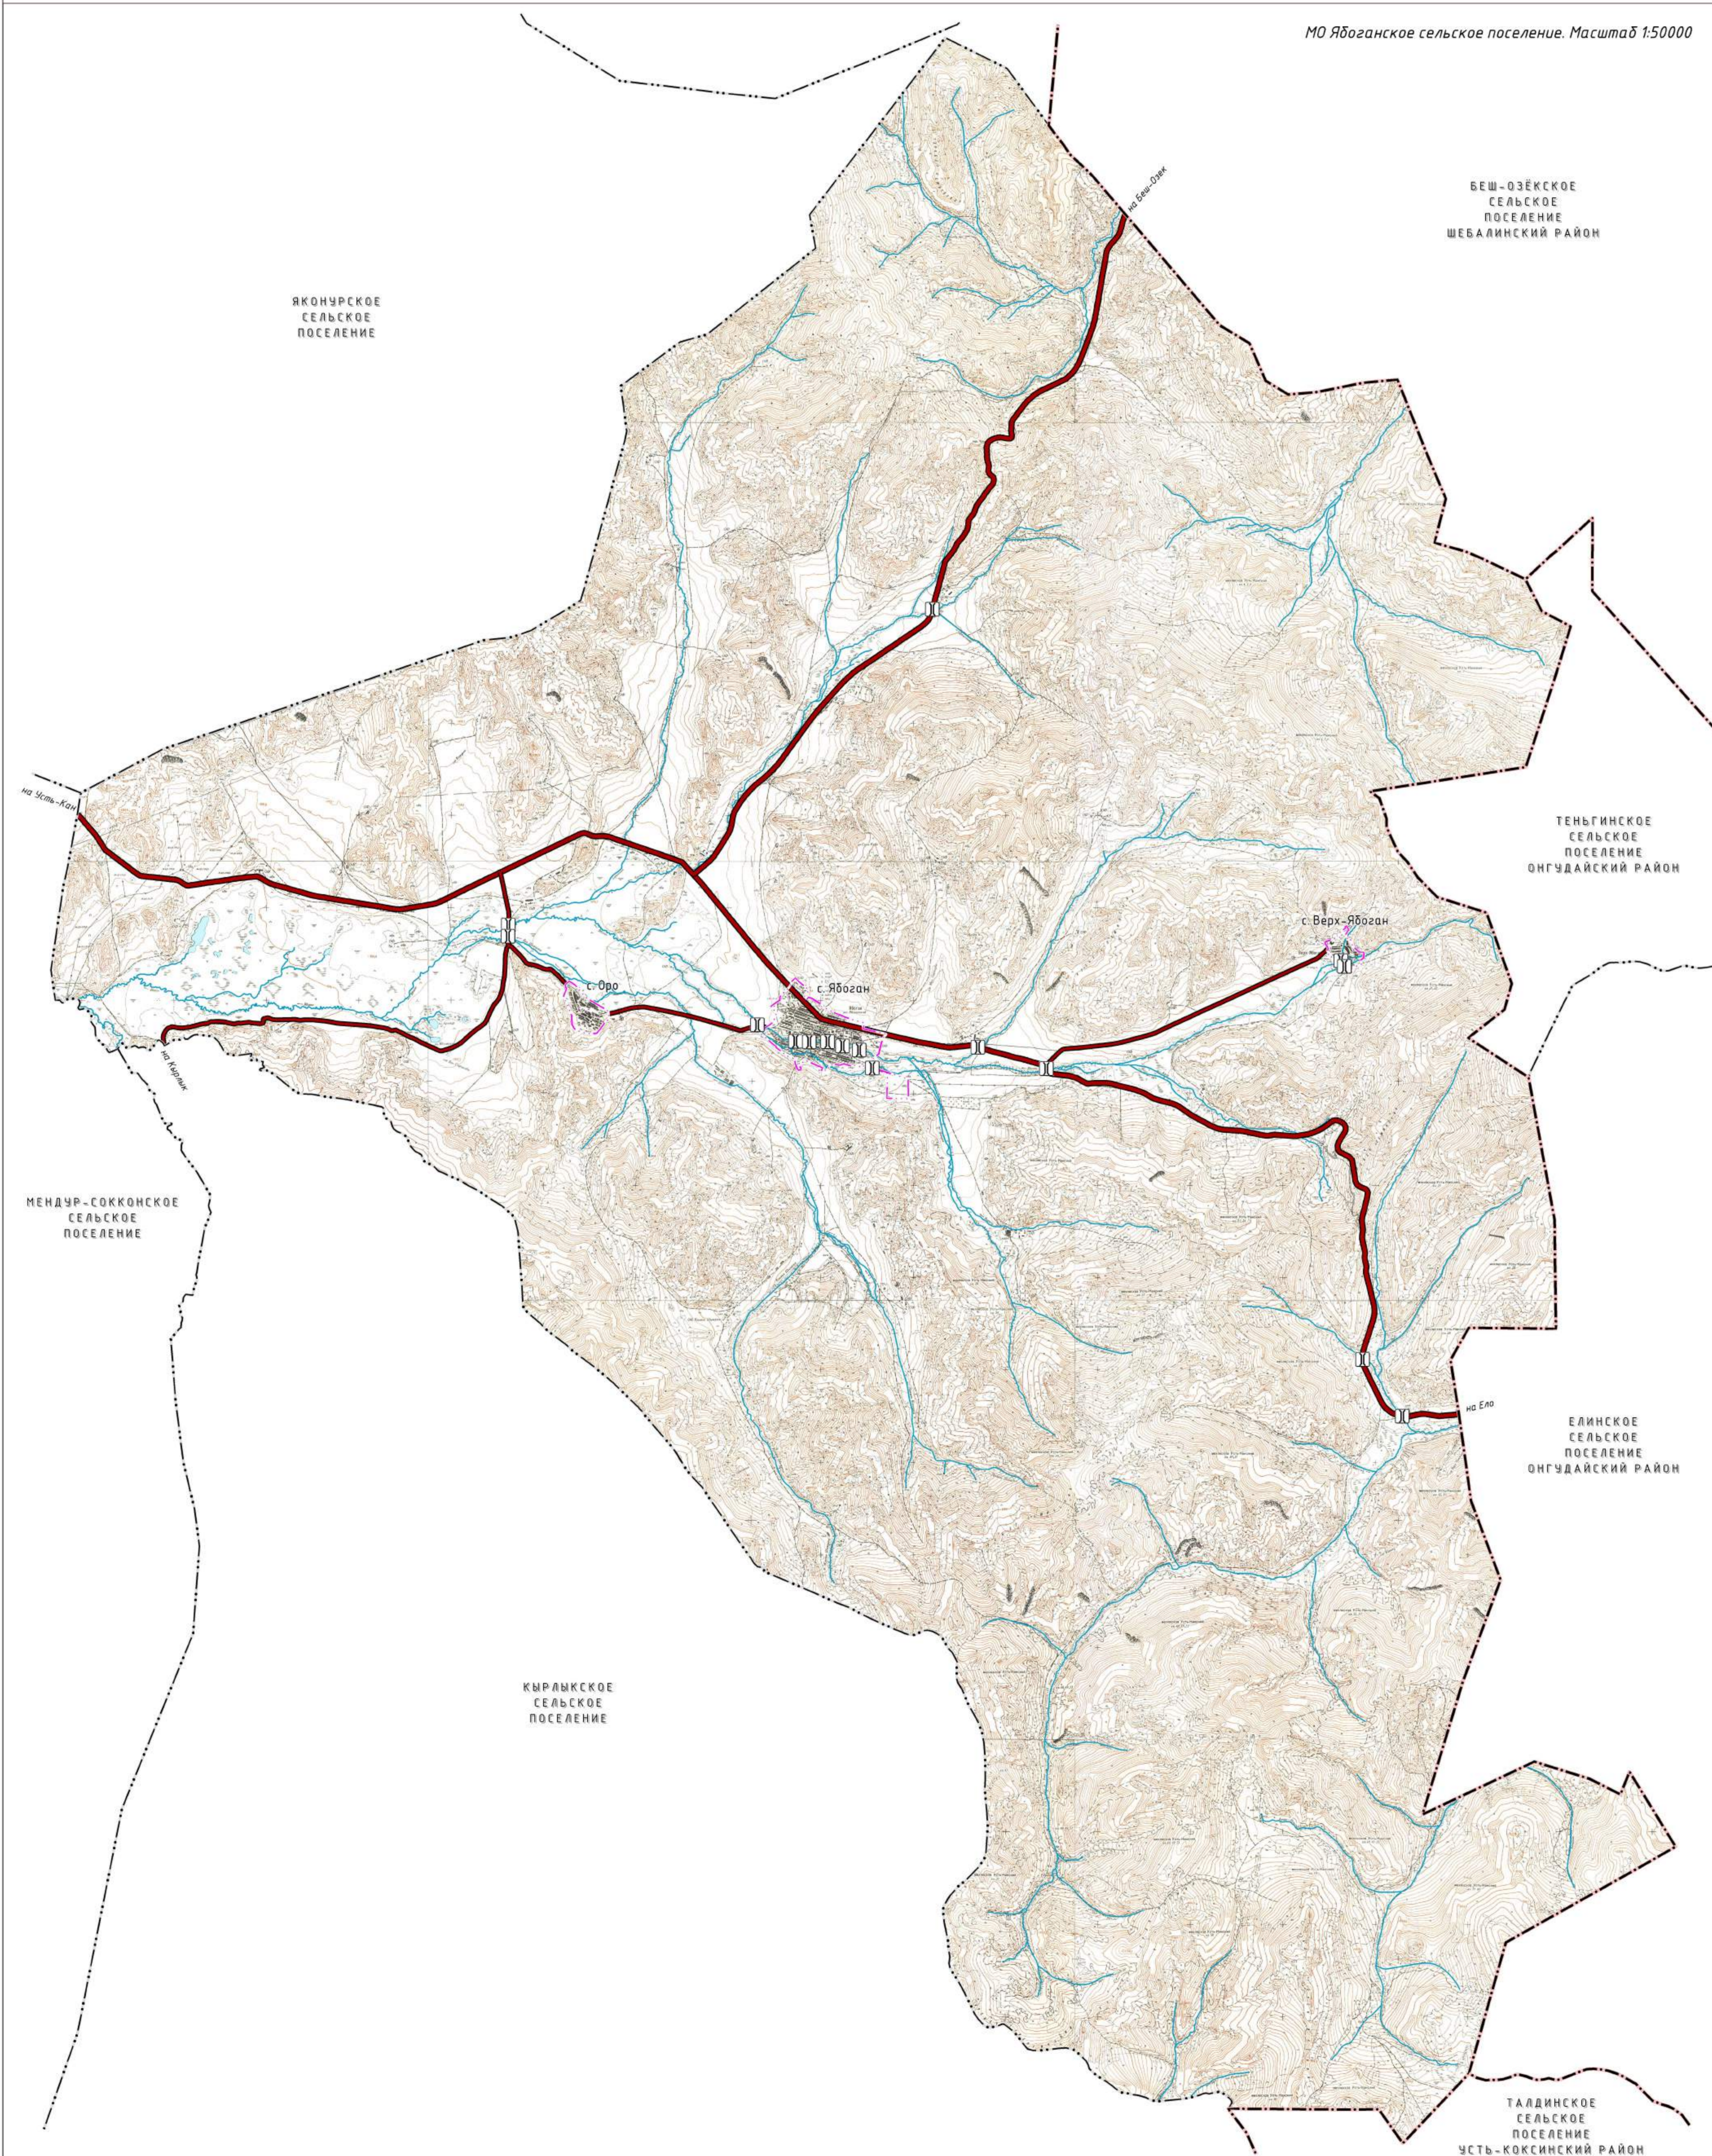

ГЕНЕРАЛЬНЫЙ ПЛАН

МО Ябоганское сельское поселение Усть-Канского района Республики Алтай

Карта границ населенных пунктов, входящих в состав поселения

век.	срч./спрощ.	ГРАНИЦЫ
—	—	Граница муниципального района
—	—	Граница сельского поселения
—	—	Граница населенного пункта
ОБЪЕКТЫ ТРАНСПОРТНОЙ ИНФРАСТРУКТУРЫ		
—	—	Автомобильные дороги регионального значения
—	—	Масловое сооружение
ПРИРОДНЫЕ ОБЪЕКТЫ		
—	—	Поверхностные водные объекты
—	—	ГРАНИЦЫ ЗЕМЕЛЬНЫХ УЧАСТКОВ ПО СВЕДЕНИЯМ ЕДИНОВОГО ГОСУДАРСТВЕННОГО РЕЕСТРА НЕДВИЖИМОСТИ

Карта границ населенных пунктов, входящих в состав поселения