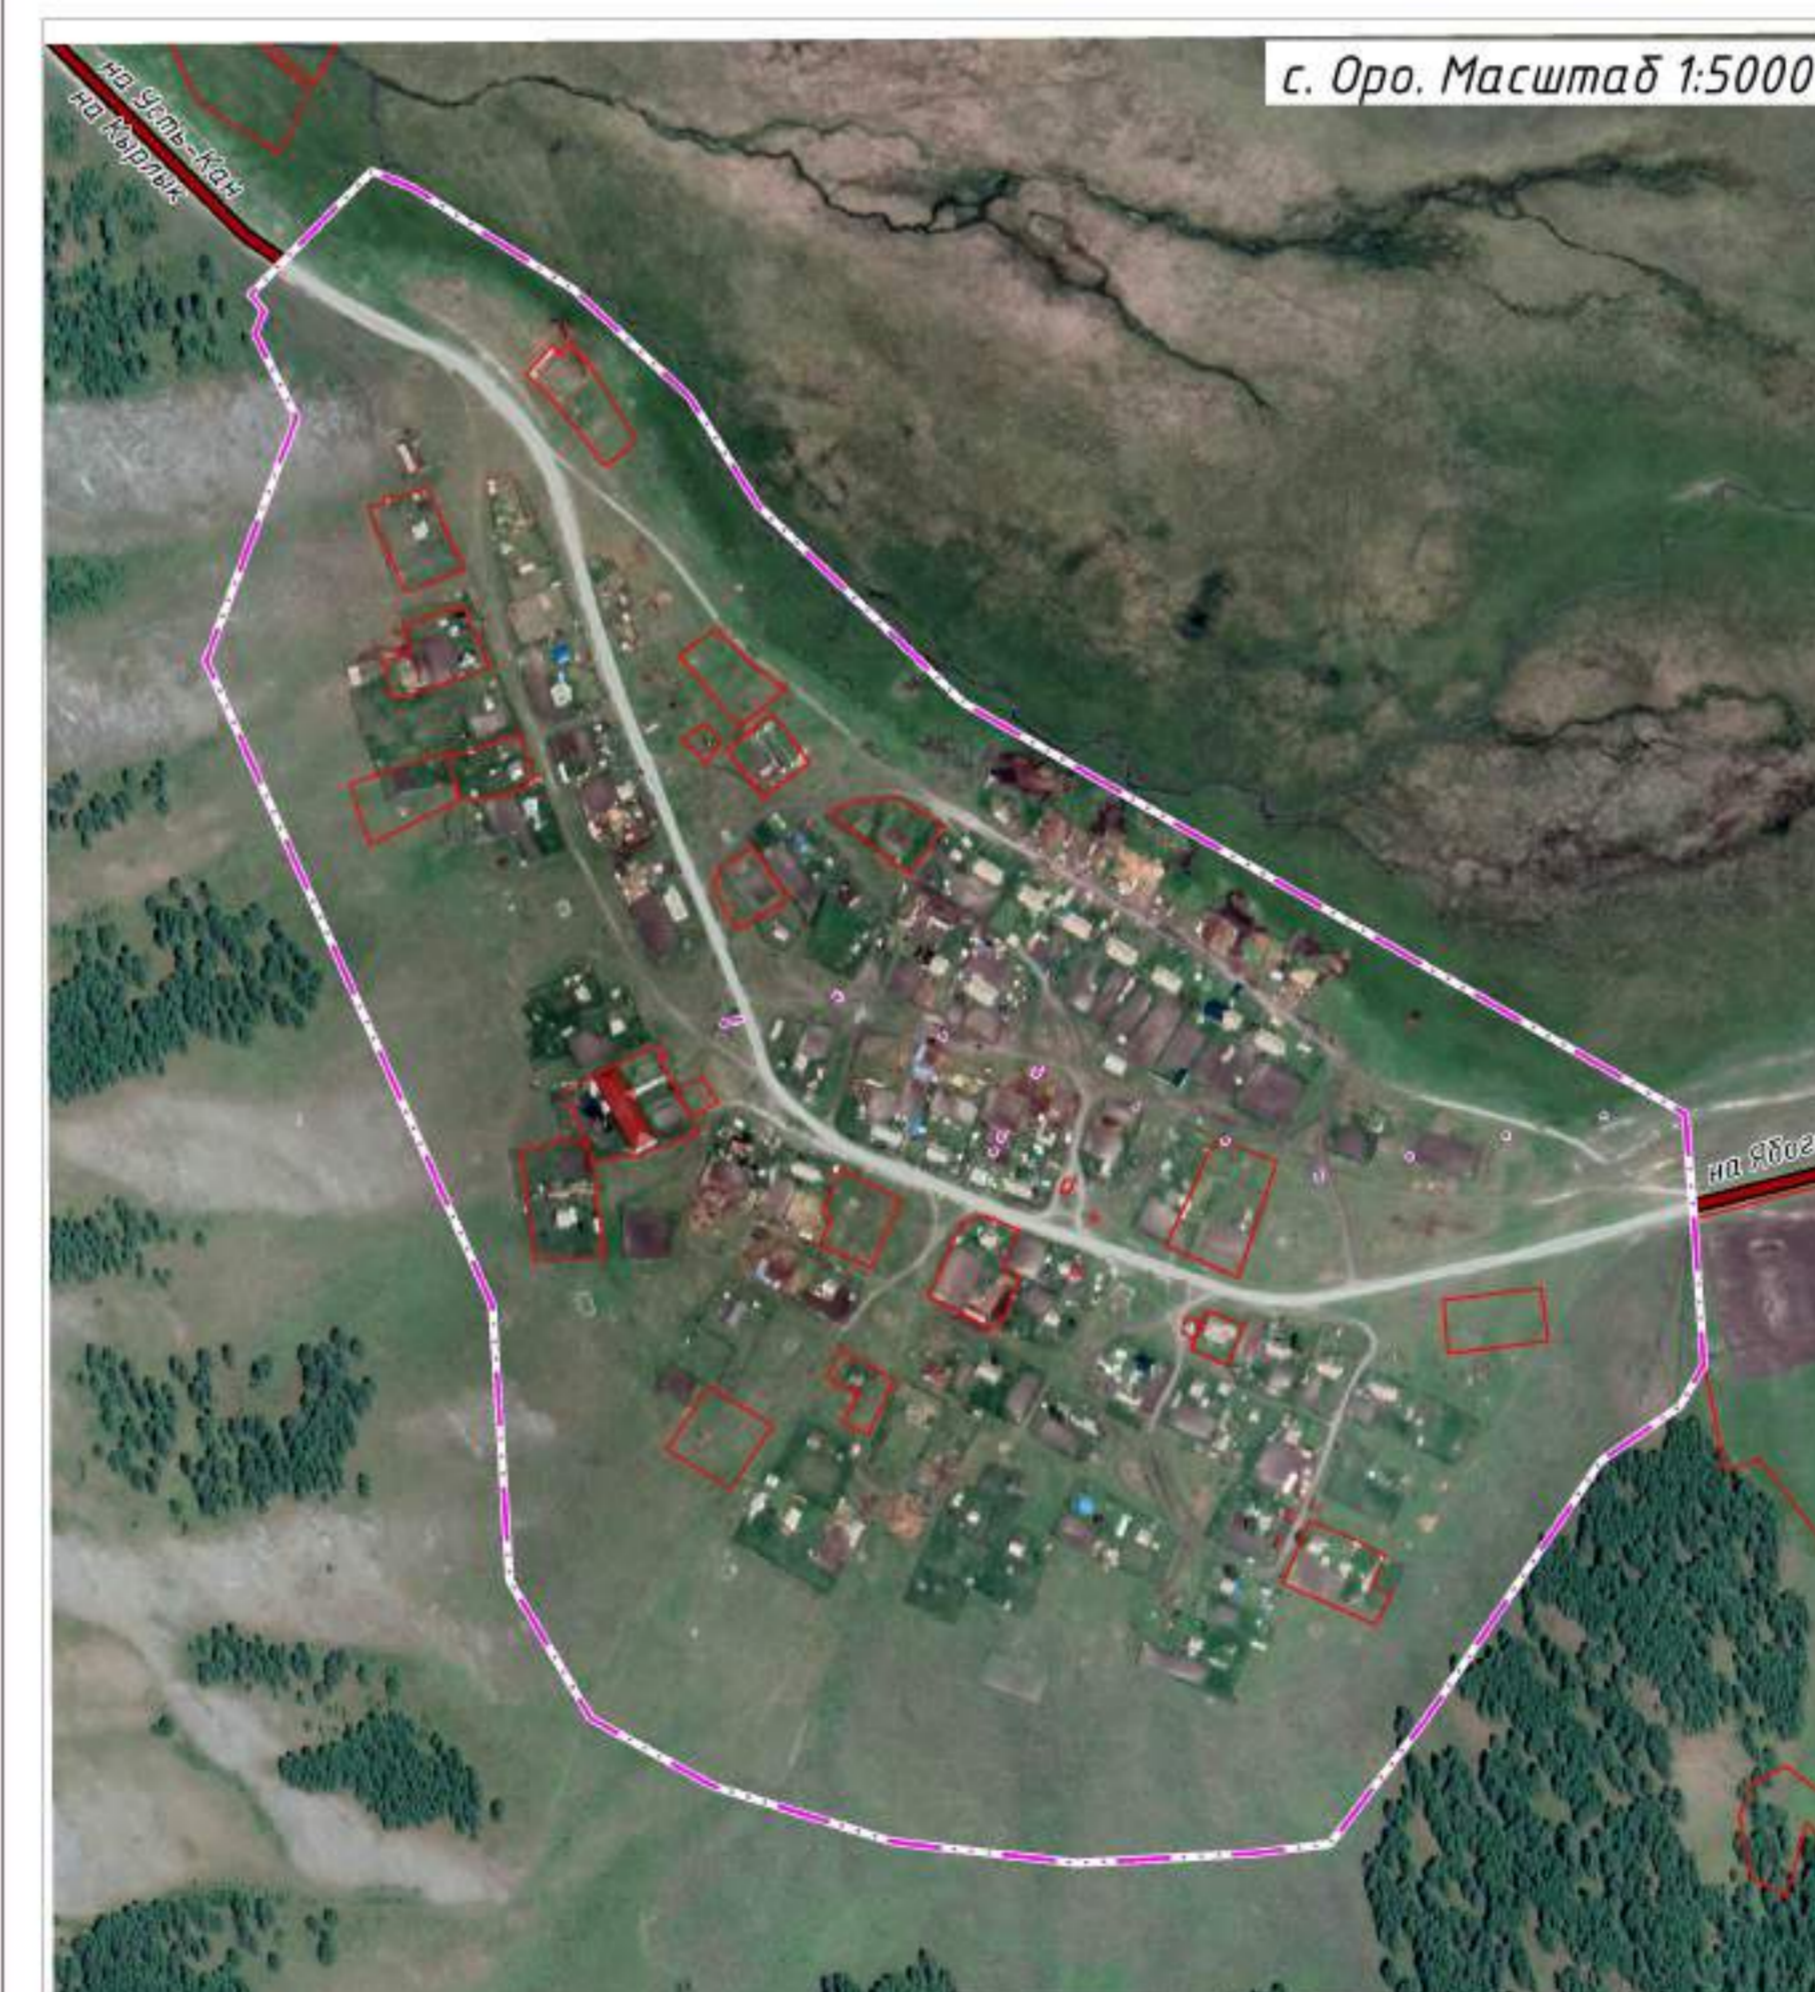

ГЕНЕРАЛЬНЫЙ ПЛАН

МО Ябоганское сельское поселение Усть-Канского района Республики Алтай

Карта границ населенных пунктов, входящих в состав поселения

век.	срч./спрощ.	ГРАНИЦЫ
—	—	Граница муниципального района
—	—	Граница сельского поселения
—	—	Граница населенного пункта
ОБЪЕКТЫ ТРАНСПОРТНОЙ ИНФРАСТРУКТУРЫ		
—	—	Автомобильные дороги регионального значения
—	—	Масловое сооружение
ПРИРОДНЫЕ ОБЪЕКТЫ		
—	—	Поверхностные водные объекты
—	—	ГРАНИЦЫ ЗЕМЕЛЬНЫХ УЧАСТКОВ ПО СВЕДЕНИЯМ ЕДИНОВОГО ГОСУДАРСТВЕННОГО РЕЕСТРА НЕДВИЖИМОСТИ

Карта границ населенных пунктов, входящих в состав поселения