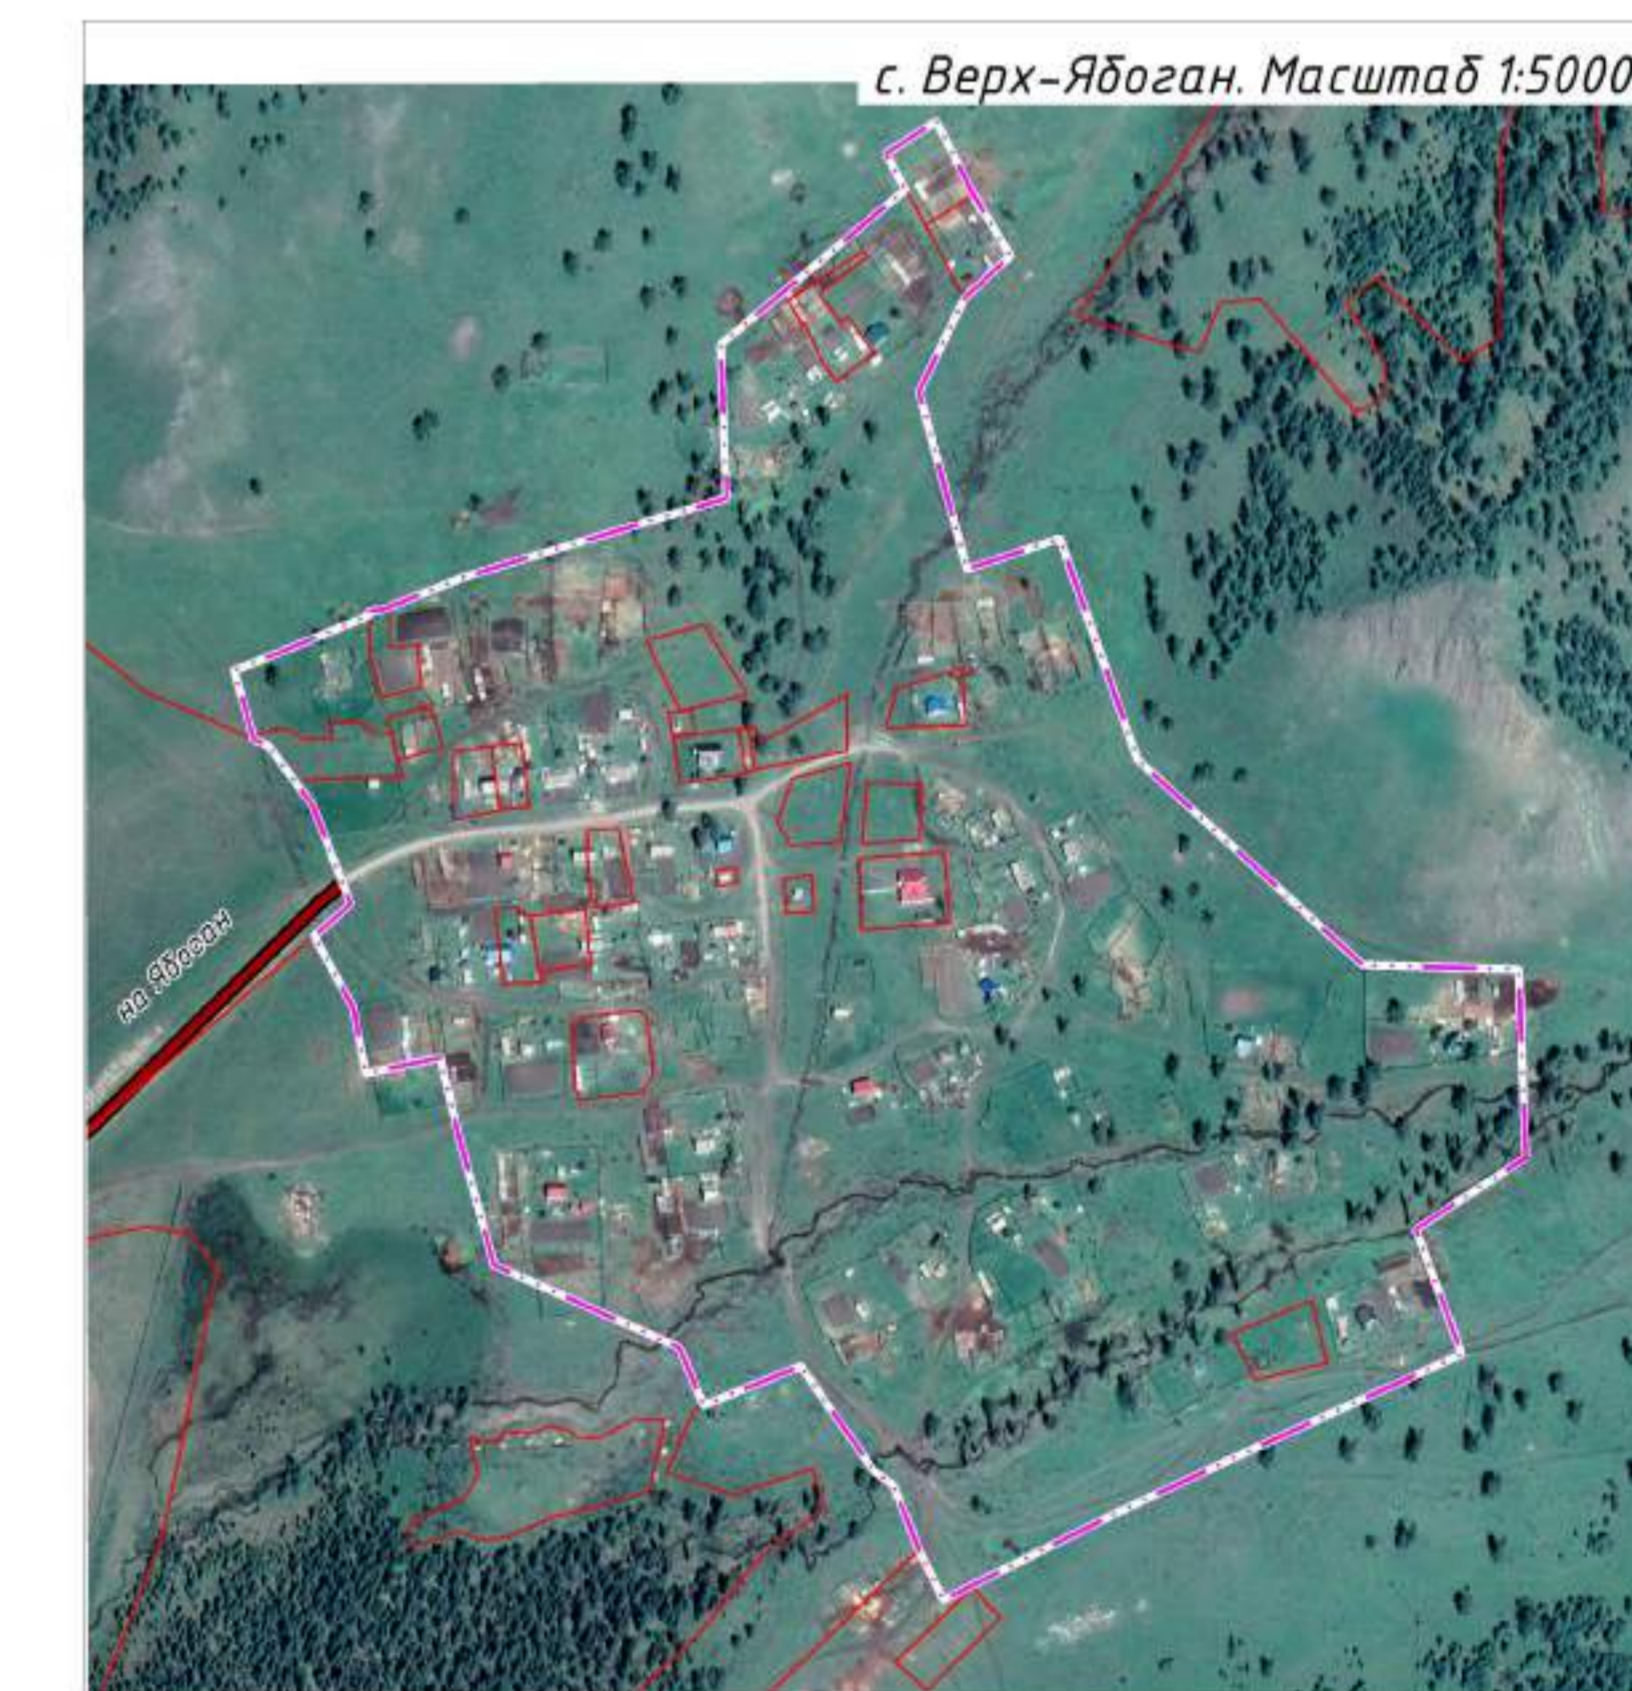

ГЕНЕРАЛЬНЫЙ ПЛАН

МО Ябоганское сельское поселение Усть-Канского района Республики Алтай

Карта границ населенных пунктов, входящих в состав поселения

век.	срч./спрощ.	ГРАНИЦЫ
—	—	Граница муниципального района
—	—	Граница сельского поселения
—	—	Граница населенного пункта
ОБЪЕКТЫ ТРАНСПОРТНОЙ ИНФРАСТРУКТУРЫ		
—	—	Автомобильные дороги регионального значения
—	—	Масловое сооружение
ПРИРОДНЫЕ ОБЪЕКТЫ		
—	—	Поверхностные водные объекты
—	—	ГРАНИЦЫ ЗЕМЕЛЬНЫХ УЧАСТКОВ ПО СВЕДЕНИЯМ ЕДИНОВОГО ГОСУДАРСТВЕННОГО РЕЕСТРА НЕДВИЖИМОСТИ

Карта границ населенных пунктов, входящих в состав поселения